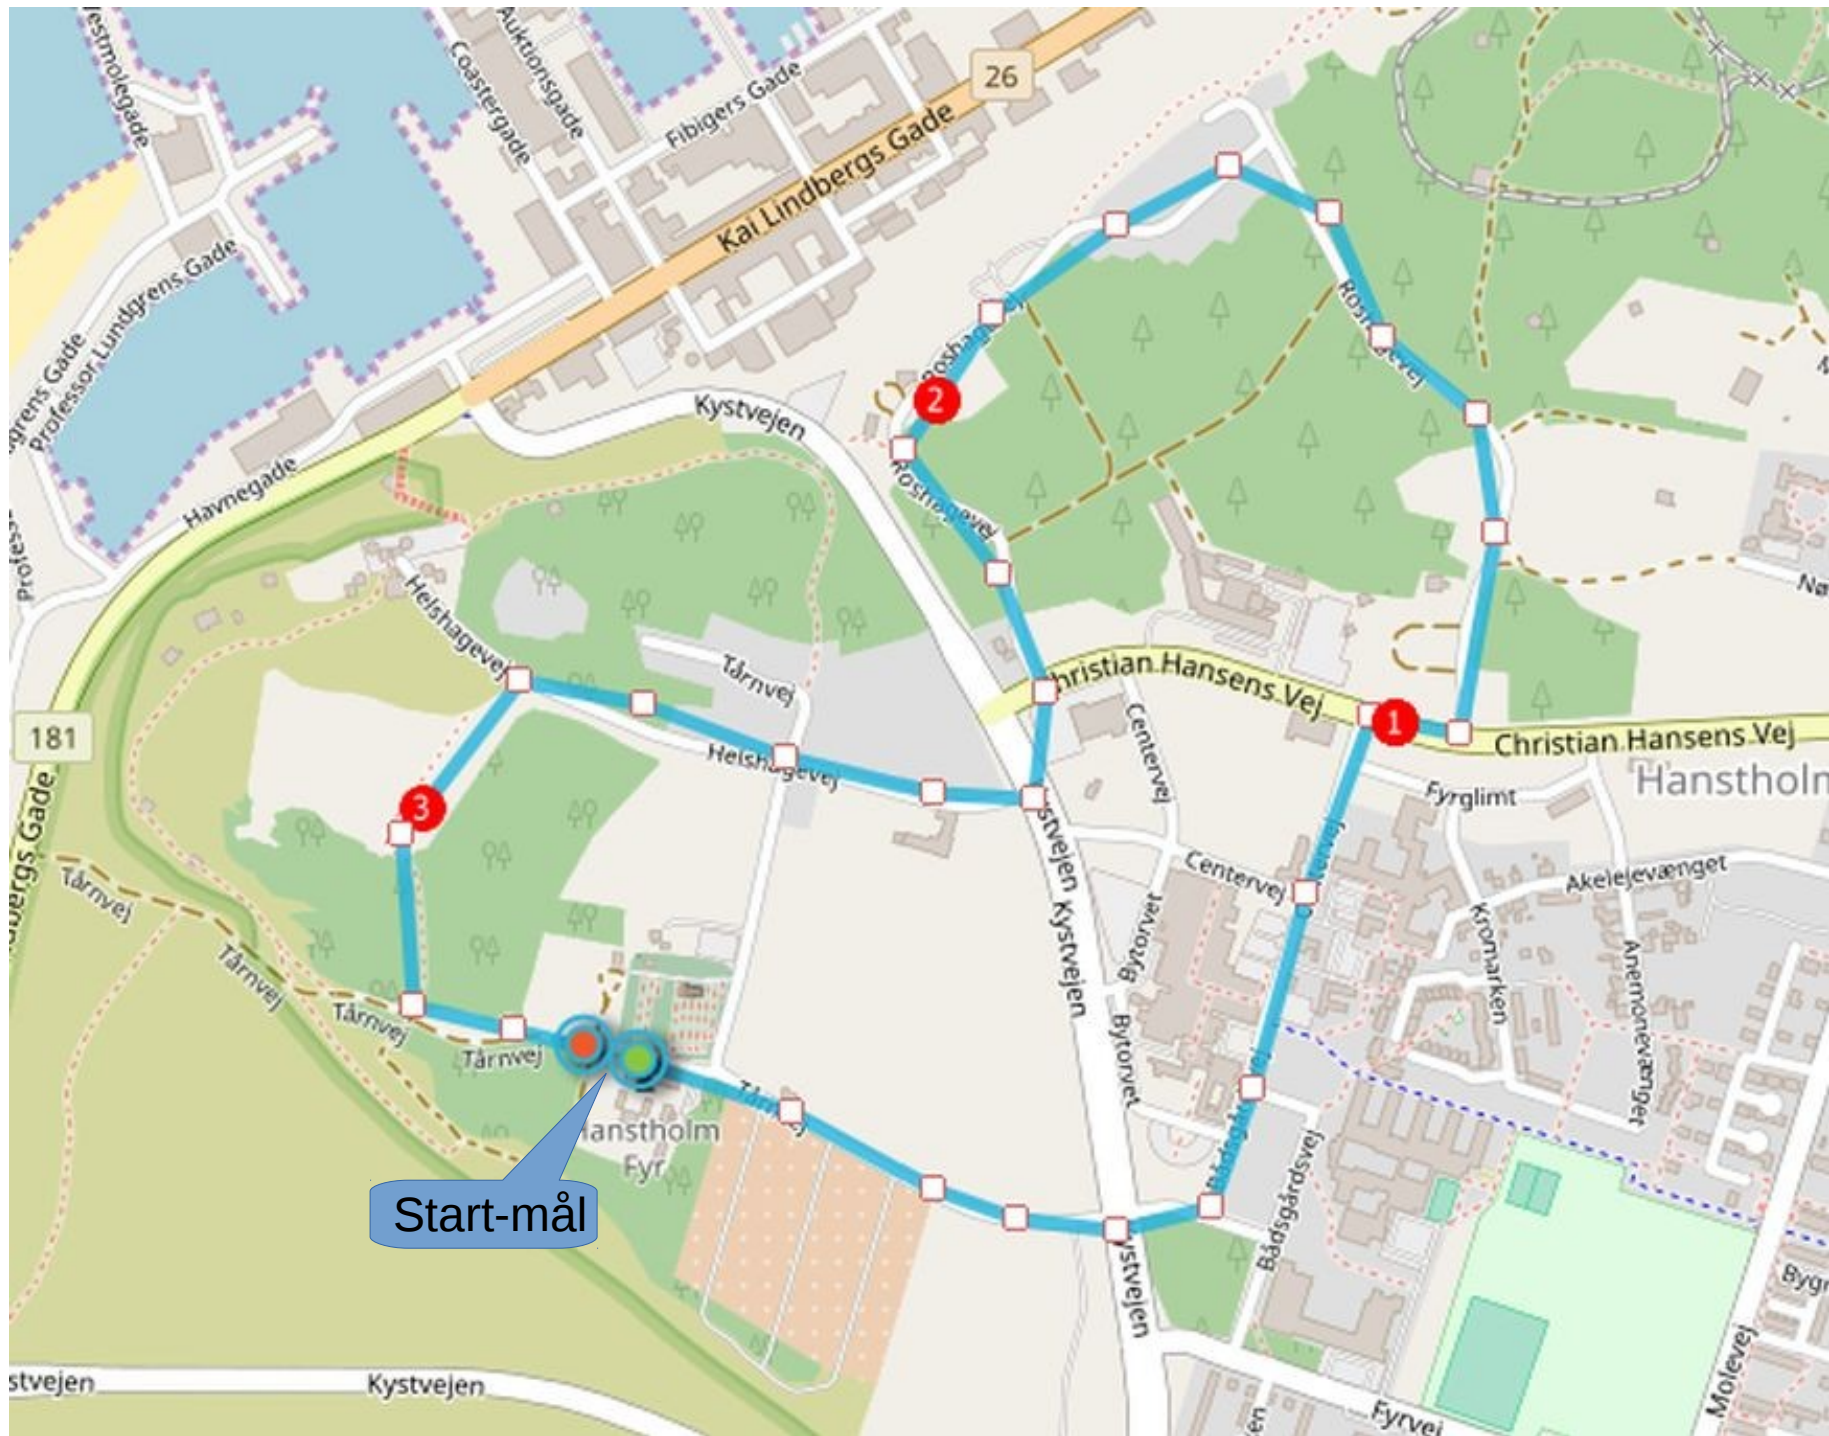

Nørby

CHR. HANSENS VEJ

9

Hanstholm

Start-mål

Hansted

Tjørnvej

FYRVEJ

RAB. LINDBERGS GADDE

2

1

Nordre Strandvej

Start-mål